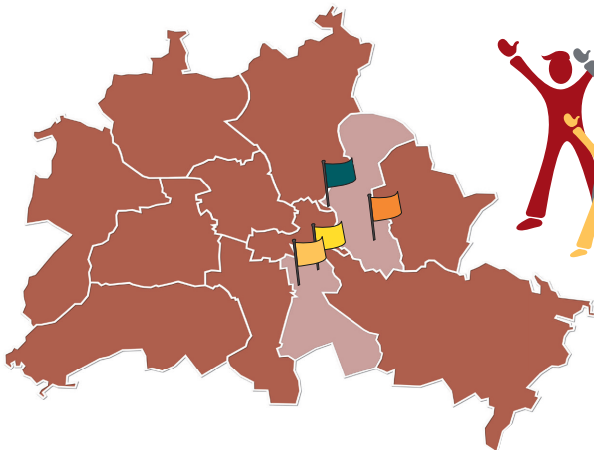

Gemeinsam mit Familien
Berliner Elternbegleiter*innen
in Lichtenberg und Neukölln

Arbeiterwohlfahrt Berlin

Kreisverband
Südost e.V.

Unsere Standorte in Lichtenberg und Neukölln

 AWO-Kinder- und Jugendfreizeiteinrichtung "Judith Auer"
Otto-Marquardt-Str. 6-8 | 10369 Berlin
Telefon: 030 - 288 36 306