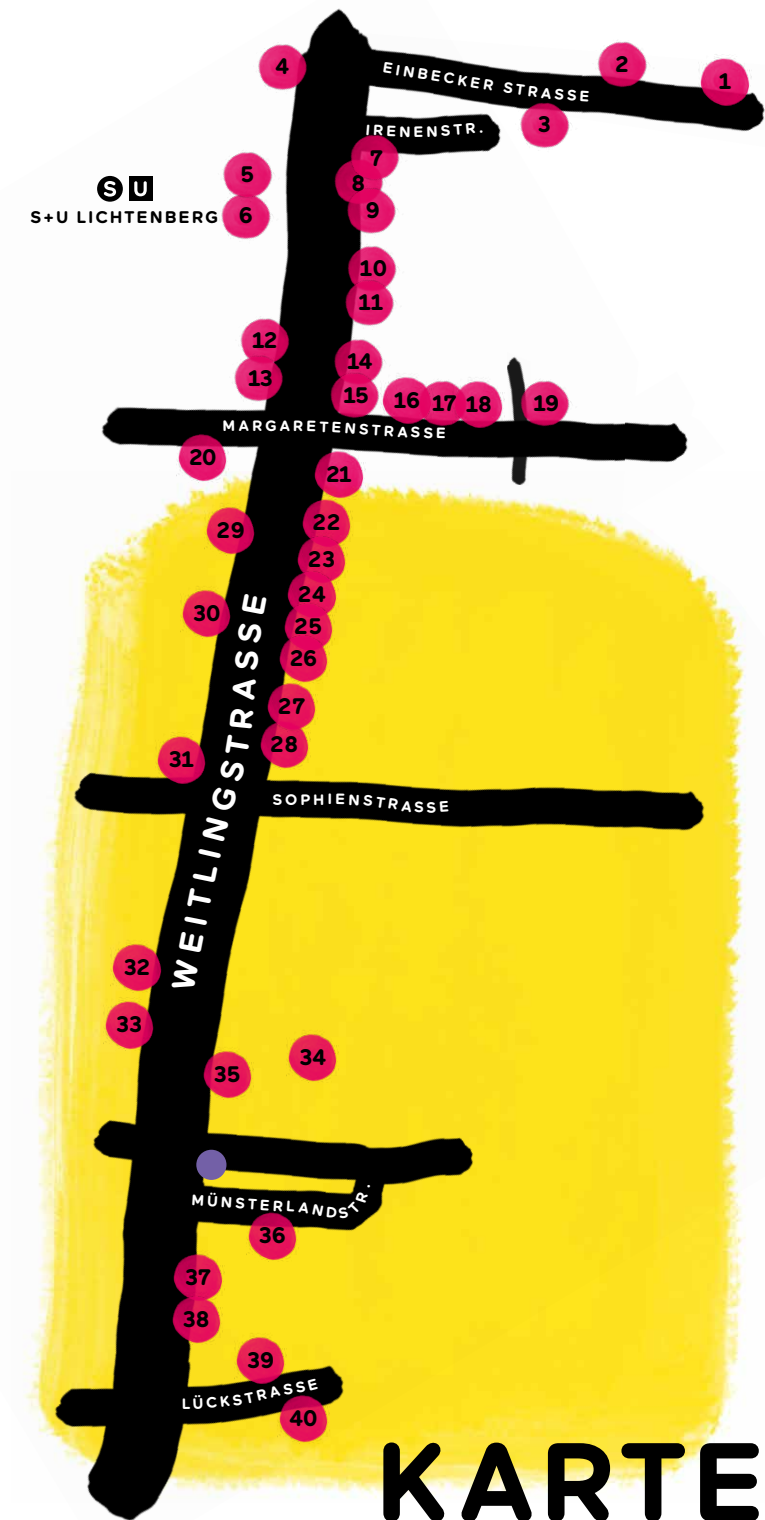

30.06. von 18:00 bis 19:00 Uhr

Lesung mit Teilnehmenden der Kunstmeile
Weitlingstraße 43

02.07. um 14:00 Uhr

Gemeinsamer Rundgang
Treffpunkt: Weitlingstraße 33
(Tour: Margaretensstraße bis Lückstraße)

03.07. von 12:00 bis 15:00 Uhr

Kinder-Suchaktion

In welchem Schaufenster haben sich sMeilis versteckt? Wer ein sMeili findet, kann sich im Eiskaffee eine leckere Belohnung abholen.

KUNST- MEILE 2022

IM WEITLINGKIEZ

**18. JUNI –
16. JULI**

Der Weitlingkiez als Kunstmeile

- Erika Hintze** Malerei
Findling secondhand Einbeckerstr. 71
- Arno Fleischer** Grafik
Die Glaserei Einbeckerstr. 47
- Renate Aulfés** Malerei
Enterprise Einbeckerstr. 32
- Maria Baumann** Malerei
DRK Familienzentrum Weitlingstr. 2
- Yvonne Streng** Tape Art
Buchhandlung Ludwig Weitlingstr. 22
- Lchtnbrg** Streetart
Lichtenberger Apotheke Weitlingstr. 22
- Christian Bedeschinski** Fotografie
NEB Kundencenter Weitlingstr. 15
- Bátor Tóth** Malerei
Sahara Imbiss Weitlingstr. 15
- Marcus Priegaca** Malerei
Spirituosen Kierzek Weitlingstr. 17
- Ramona Emmerich** Malerei
Koffer Taschen Biernoth Weitlingstr. 29
- Renate Auflés** Malerei
Licht-Eck Weitlingstr. 29
- Astrid Reimann** Fotografie
Goldschmiede Selbiger Weitlingstr. 30
- Jenny Groth** Malerei
Reisebüro Krüger Weitlingstr. 32
- Georg Welke** Malerei
Backfee Weitlingstr. 33
- Carola Malter** Malerei
Radelkowski Weitlingstr. 33
- Samantha Klug** Malerei
EisKaffee Margaretenstr. 27
- Regine Peters** Malerei
Schlüsseldienst Nemitz Margaretenstr. 26
- Jana Kafka** Malerei
Dentallabor Rödel Margaretenstr. 26

KARTE